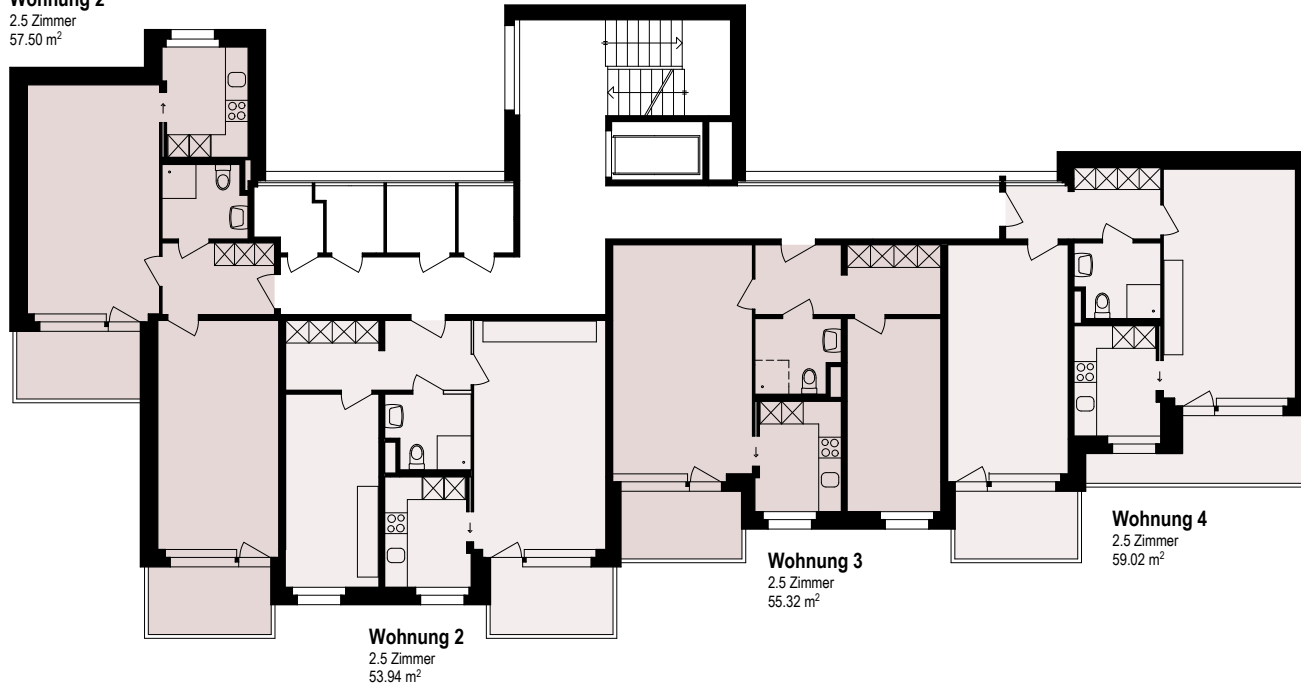

Wohnung 2
2.5 Zimmer
57.50 m²

ALTERSWOHNUNGEN, FLURHOFSTRASSE 5, WIL
1. OG